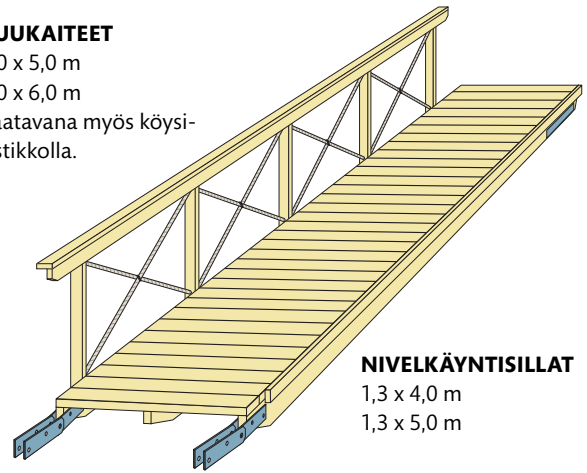

Käyntisillat

LIUKUKÄYNTISILLAT

1,3 x 4,0 m
1,3 x 5,0 m
1,3 x 6,0 m
1,9 x 5,0 m
1,9 x 6,0 m

Sisältää kulutusmuovilevyt.

PUUKAITEET

1,0 x 5,0 m
1,0 x 6,0 m
Saatavana myös köysiristikkolla.

NIVELKÄYNTISILLAT

1,3 x 4,0 m
1,3 x 5,0 m

KAARIKÄYNTISILLAT

1,2 x 5,0 m
Sisältää köysiristikkokaiteet ja kulutusmuovilevyt.
Saatavana myös ilman kaiteita.

KALTURILEVYT

1,2 x 0,5 m
1,8 x 0,5 m
Kuumasinkitty teräs

TERÄSKÄYNTISILLAT (2,5 kN/m²)

1,2 x 4,0 m
1,2 x 6,0 m
1,2 x 8,0 m
1,2 x 10,0 m
1,2 x 12,0 m
1,8 x 4,0 m
1,8 x 6,0 m
1,8 x 8,0 m
1,8 x 10,0 m
1,8 x 12,0 m

Sisältää kaiteet, kulutusmuovilevyt ja kulturilevyn.

Kuumasinkitty teräsrunko.
Kansi: Paineekyllästetty mänty, saatavana myös kovapuu- ja muovipuukannella.

Jatkuvasta tuotekehityksestä johtuen pidämme oikeuden rakenne-
muutoksiin.