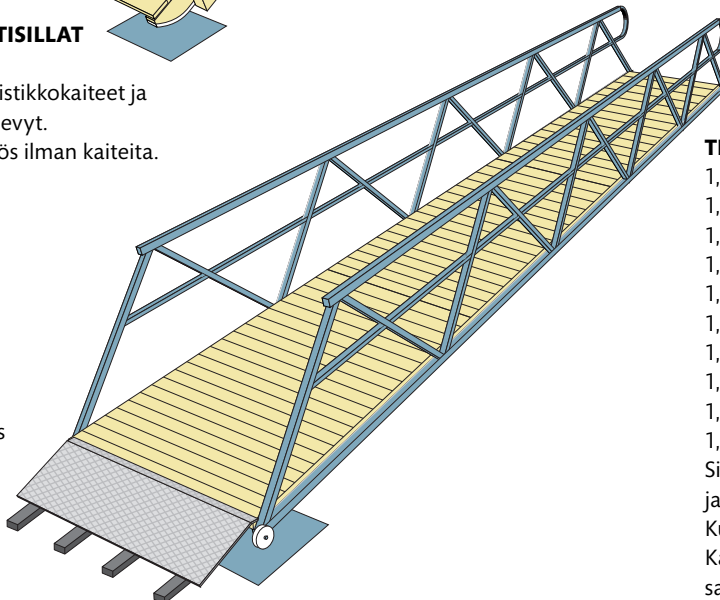

Käyntisillat

LIUKUKÄYNTISILLAT

1,3 x 4,0 m
1,3 x 5,0 m
1,3 x 6,0 m
1,9 x 5,0 m
1,9 x 6,0 m

Sisältää kulutusmuovilevyt.

PUUKAITEET

1,0 x 5,0 m
1,0 x 6,0 m
Saatavana myös köysiristikkolla.

NIVELKÄYNTISILLAT

1,3 x 4,0 m
1,3 x 5,0 m

KAARIKÄYNTISILLAT

1,2 x 5,0 m
Sisältää köysiristikkokaiteet ja kulutusmuovilevyt.
Saatavana myös ilman kaiteita.

KALTURILEVYT

1,2 x 0,5 m
1,8 x 0,5 m
Kuumasinkitty teräs

TERÄSKÄYNTISILLAT (2,5 kN/m²)

1,2 x 4,0 m
1,2 x 6,0 m
1,2 x 8,0 m
1,2 x 10,0 m
1,2 x 12,0 m
1,8 x 4,0 m
1,8 x 6,0 m
1,8 x 8,0 m
1,8 x 10,0 m
1,8 x 12,0 m

Sisältää kaiteet, kulutusmuovilevyt ja kulturilevyn.

Kuumasinkitty teräsrunko.
Kansi: Paineekyllästetty mänty, saatavana myös kovapuu- ja muovipuukannella.

Jatkuvasta tuotekehityksestä johtuen pidämme oikeuden rakenne-
muutoksiin.