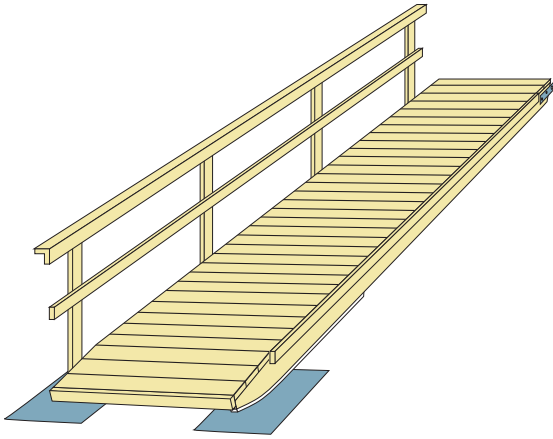

Käyntisillat

LIUKUKÄYNTISILLAT

1,3 x 4,0 m
1,3 x 5,0 m
1,3 x 6,0 m
1,9 x 5,0 m
1,9 x 6,0 m

Sisältää kulutusmuovilevyt.

PUUKAITEET

1,0 x 5,0 m
1,0 x 6,0 m
Saatavana myös köysiristikkolla.

NIVELKÄYNTISILLAT

1,3 x 4,0 m
1,3 x 5,0 m

KAARIKÄYNTISILLAT

1,2 x 5,0 m
Sisältää köysiristikkokaiteet ja kulutusmuovilevyt.
Saatavana myös ilman kaiteita.

KALTURILEVYT

1,2 x 0,5 m
1,8 x 0,5 m
Kuumasinkitty teräs

TERÄSKÄYNTISILLAT (2,5 kN/m²)

1,2 x 4,0 m
1,2 x 6,0 m
1,2 x 8,0 m
1,2 x 10,0 m
1,2 x 12,0 m
1,8 x 4,0 m
1,8 x 6,0 m
1,8 x 8,0 m
1,8 x 10,0 m
1,8 x 12,0 m

Sisältää kaiteet, kulutusmuovilevyt ja kulturilevyn.

Kuumasinkitty teräsrunko.
Kansi: Paineekyllästetty mänty, saatavana myös kovapuu- ja muovipuukannella.

Jatkuvasta tuotekehityksestä johtuen pidämme oikeuden rakenne-
muutoksiin.