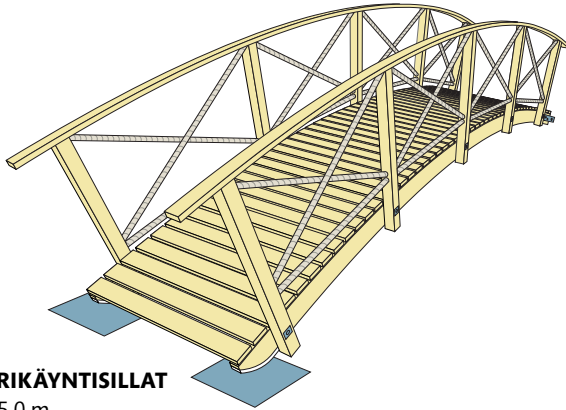

Käyntisillat

LIUKUKÄYNTISILLAT

1,3 x 4,0 m
1,3 x 5,0 m
1,3 x 6,0 m
1,9 x 5,0 m
1,9 x 6,0 m

Sisältää kulutusmuovilevyt.

PUUKAITEET

1,0 x 5,0 m
1,0 x 6,0 m
Saatavana myös köysiristikkolla.

NIVELKÄYNTISILLAT

1,3 x 4,0 m
1,3 x 5,0 m

KAARIKÄYNTISILLAT

1,2 x 5,0 m
Sisältää köysiristikkokaiteet ja kulutusmuovilevyt.
Saatavana myös ilman kaiteita.

KALTURILEVYT

1,2 x 0,5 m
1,8 x 0,5 m
Kuumasinkitty teräs

TERÄSKÄYNTISILLAT (2,5 kN/m²)

1,2 x 4,0 m
1,2 x 6,0 m
1,2 x 8,0 m
1,2 x 10,0 m
1,2 x 12,0 m
1,8 x 4,0 m
1,8 x 6,0 m
1,8 x 8,0 m
1,8 x 10,0 m
1,8 x 12,0 m

Sisältää kaiteet, kulutusmuovilevyt ja kulturilevyn.

Kuumasinkitty teräsrunko.
Kansi: Paineekyllästetty mänty, saatavana myös kovapuu- ja muovipuukannella.

Jatkuvasta tuotekehityksestä johtuen pidämme oikeuden rakenne-
muutoksiin.